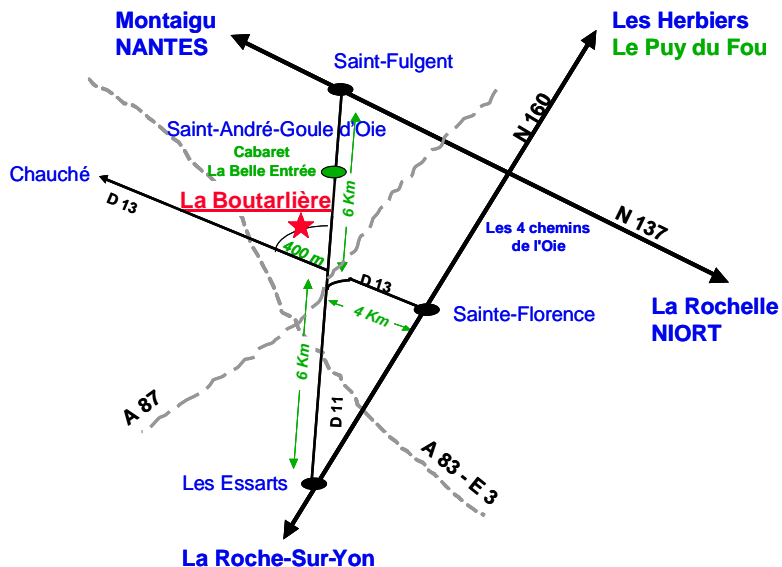

Chambres d'hôtes chez Paulette et Jean-Claude BELIN

La Boutarlière - 85140 CHAUCHE

☎ 02 51 42 61 55 ou 06 77 28 60 08

ACCES

Les chambres d'hôtes sont situées :

- à 6 km au sud-est du bourg de la commune,
- à 5 km de la sortie Les Essarts des autoroutes A83 et A87,
- à l'intersection des routes départementales D13 (Chauché – Sainte-Florence) et D11 (Saint Fulgent – Les Essarts),
- à 2 km du cabaret La Belle Entrée de Saint-André-Goule d'Oie.

Dans le village, la maison est à droite d'un porche du XVI^{ème} siècle et possède une tour carrée.

PLAN DE SITUATION

PLAN DU LOGIS

Chambre d'hôtes LA TOUR

Chambre d'hôtes LE PORCHE