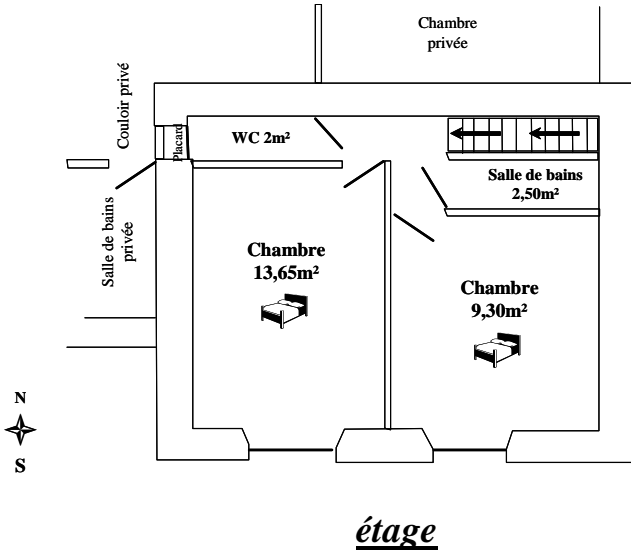

Chambres d'hôtes chez Paulette et Jean-Claude BELIN

La Boutarlière - 85140 CHAUCHE

☎ 02 51 42 61 55 ou 06 77 28 60 08

ACCES

Les chambres d'hôtes sont situées :

- à 6 km au sud-est du bourg de la commune,
- à 5 km de la sortie Les Essarts des autoroutes A83 et A87,
- à l'intersection des routes départementales D13 (Chauché – Sainte-Florence) et D11 (Saint Fulgent – Les Essarts),
- à 2 km du cabaret La Belle Entrée de Saint-André-Goule d'Oie.

Dans le village, la maison est à droite d'un porche du XVI^{ème} siècle et possède une tour carrée.

PLAN DE SITUATION

PLAN DU LOGIS

Chambre d'hôtes LA TOUR

Chambre d'hôtes LE PORCHE