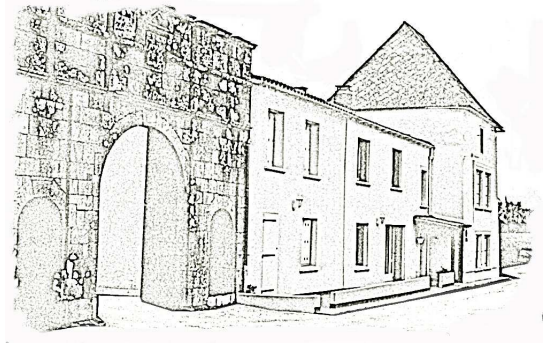

Chambres d'hôtes chez Paulette et Jean-Claude BELIN

La Boutarlière - 85140 CHAUCHE

☎ 02 51 42 61 55 ou 06 77 28 60 08

ACCES

Les chambres d'hôtes sont situées :

- à 6 km au sud-est du bourg de la commune,
- à 5 km de la sortie Les Essarts des autoroutes A83 et A87,
- à l'intersection des routes départementales D13 (Chauché – Sainte-Florence) et D11 (Saint Fulgent – Les Essarts),
- à 2 km du cabaret La Belle Entrée de Saint-André-Goule d'Oie.

Dans le village, la maison est à droite d'un porche du XVI^{ème} siècle et possède une tour carrée.

PLAN DE SITUATION

PLAN DU LOGIS

Chambre d'hôtes LA TOUR

Chambre d'hôtes LE PORCHE