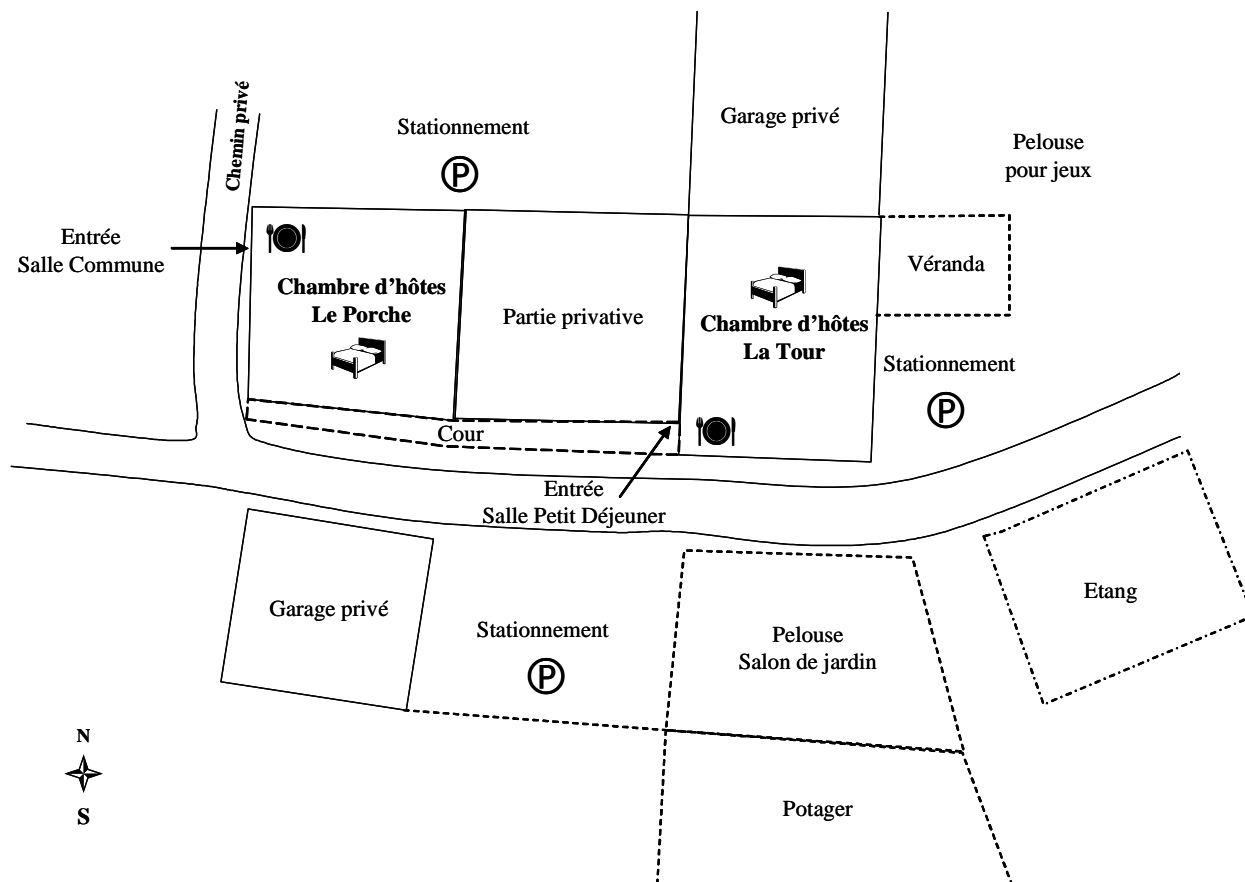

Chambres d'hôtes chez Paulette et Jean-Claude BELIN

La Boutarlière - 85140 CHAUCHE

☎ 02 51 42 61 55 ou 06 77 28 60 08

ACCES

Les chambres d'hôtes sont situées :

- à 6 km au sud-est du bourg de la commune,
- à 5 km de la sortie Les Essarts des autoroutes A83 et A87,
- à l'intersection des routes départementales D13 (Chauché – Sainte-Florence) et D11 (Saint Fulgent – Les Essarts),
- à 2 km du cabaret La Belle Entrée de Saint-André-Goule d'Oie.

Dans le village, la maison est à droite d'un porche du XVI^{ème} siècle et possède une tour carrée.

PLAN DE SITUATION

PLAN DU LOGIS

Chambre d'hôtes LA TOUR

Chambre d'hôtes LE PORCHE