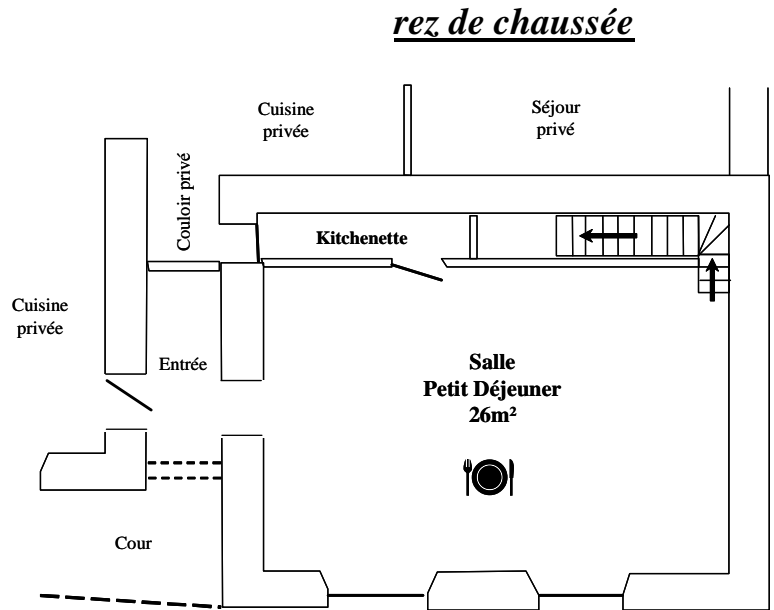

Chambres d'hôtes chez Paulette et Jean-Claude BELIN

La Boutarlière - 85140 CHAUCHE

☎ 02 51 42 61 55 ou 06 77 28 60 08

ACCES

Les chambres d'hôtes sont situées :

- à 6 km au sud-est du bourg de la commune,
- à 5 km de la sortie Les Essarts des autoroutes A83 et A87,
- à l'intersection des routes départementales D13 (Chauché – Sainte-Florence) et D11 (Saint Fulgent – Les Essarts),
- à 2 km du cabaret La Belle Entrée de Saint-André-Goule d'Oie.

Dans le village, la maison est à droite d'un porche du XVI^{ème} siècle et possède une tour carrée.

PLAN DE SITUATION

PLAN DU LOGIS

Chambre d'hôtes LA TOUR

Chambre d'hôtes LE PORCHE